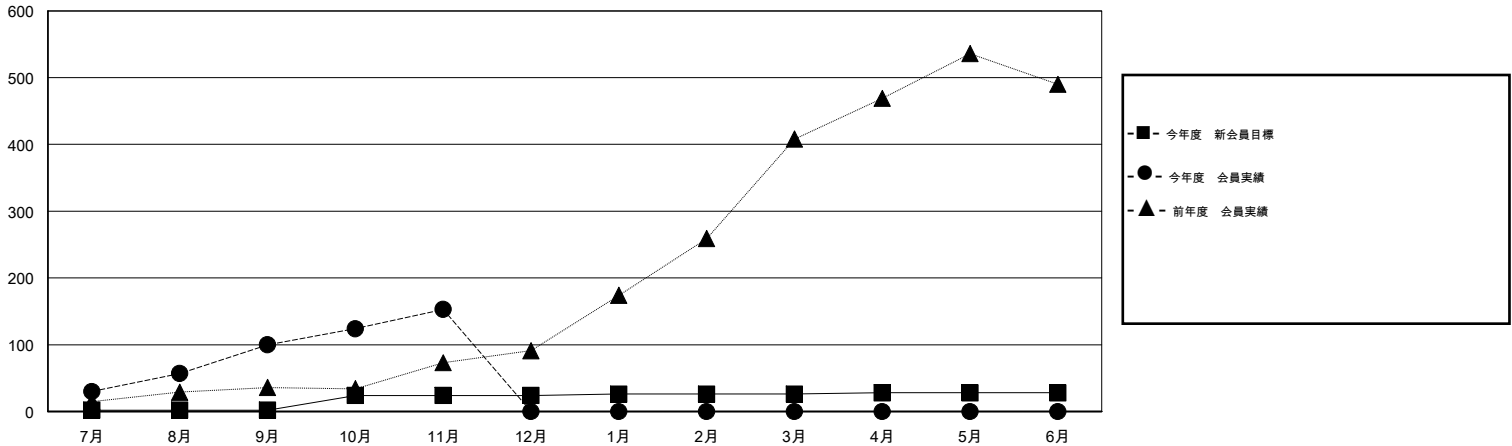

MONTHLY MEMBERSHIP PROGRESS REPORT

District 334 E

Results as of: 11/30/2014

GMT: Chikao Suzuki

地域 JAPAN

GMT会則地域 5-Jap

クラブ					名				
結果: 2014-2015					結果: 2014-2015				
四半期	新クラブ目標	新クラブ	解散クラブ	純増/減	四半期	新会員目標	チャーターメン バー/新会員	退会者	純増/減
7月/8月/9月	0	0	0	0	7月/8月/9月	2	119	19	100
10月/11月/12月	1	0	0	0	10月/11月/12月	22	62	9	53
1月/2月/3月	0	0	0	0	1月/2月/3月	2	0	0	0
4月/5月/6月	0	0	0	0	4月/5月/6月	2	0	0	0

新クラブ目標及び実績累計

会員目標及び実績累計

解散クラブ: 0	29 CLUBS OF 52 一名以上の新会員を登録	男女別
		男性 1,896 (73.37%)
		女性 688 (26.63%)
退会者	健康診断データはこちら	家族会員 1,190
物故会員 5		世帯主 493
クラブ解散 0		世帯主以外 697
その他 23		
合計 28		